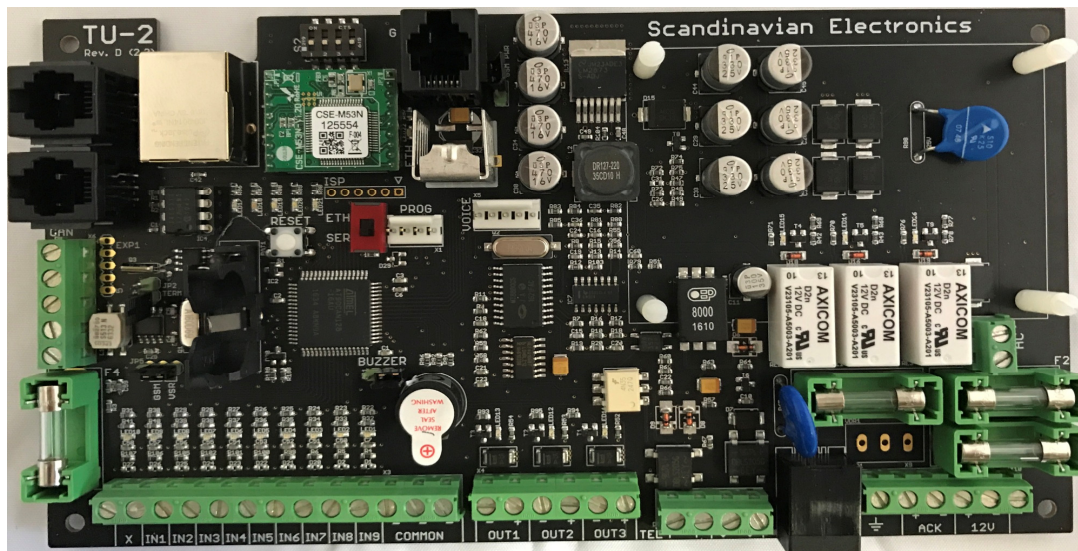

Larmuppringare TU-3

TU-3 är en ren uppringare utan manöverpanel.

TU-3 kan expanderas med ingångskort till totalt 15st trådlösa eller 25st trådbundna ingångar.

Precis som Eventum-III så har systemet integrerad telefonuppringare för att överföra larm via fasta telenätet. Som tillval finns även en GSM/3G-modul.

Larm kan skickas till mobil/hemtelefon, minicall, larmcentral. GSM/3G-modulen har även stöd för SMS.

Med Internet-access kan man se status på in- och utgångar samt ändra telefonnummer etc.

via Internet. Det går dessutom att göra en fullständig programmering på distans.

Då TU-3 har inbyggd batteriladdare krävs endast batteri och transformator för att erhålla en komplett driftslarmcentral.

PC-programmet till TU-3/TU-3P är mycket överskådligt och användarvänligt.

Kontakta oss för mer information.